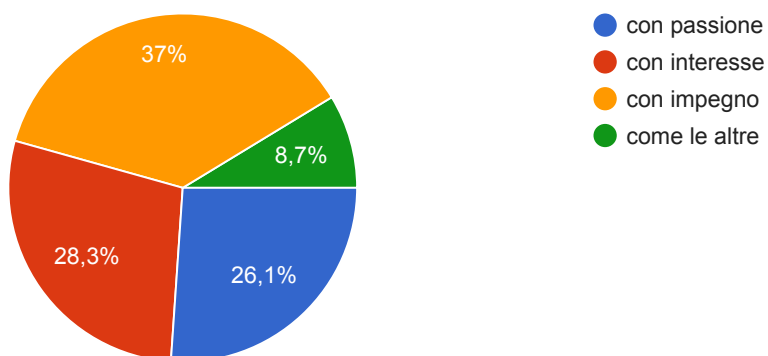

Pensi di aver usato adeguatamente i vari laboratori?

45 risposte