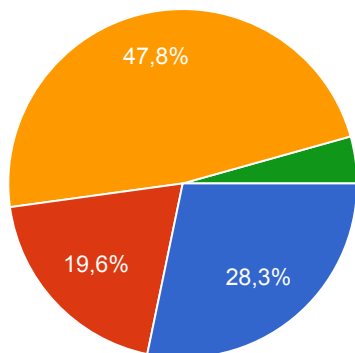

46 risposte

RIEPILOGO PRIVATO

Accetta risposte

Quest'anno di superiore ti è sembrato:

46 risposte

Il mio comportamento in classe è stato:

46 risposte

In classe con i compagni c'è stato:

46 risposte

- complicità
- amicizia
- rivalità
- sana competizione
- collaborazione

Il rapporto con gli insegnanti è stato:

46 risposte

- di stima
- conflittuale
- sereno
- non c'è stato

Questionario :

INVIA