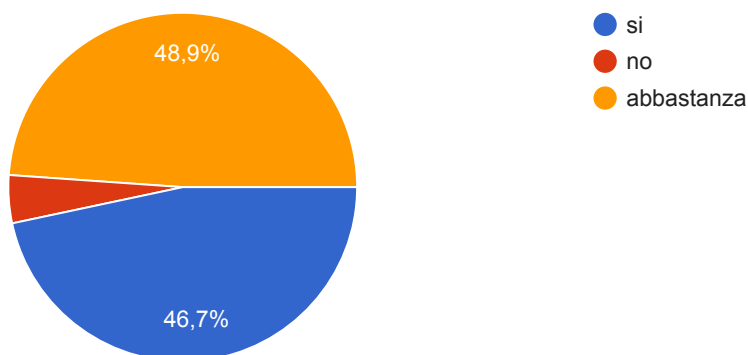

Ritieni che il Dirigente e i suoi collaboratori siano stati disponibili

46 risposte